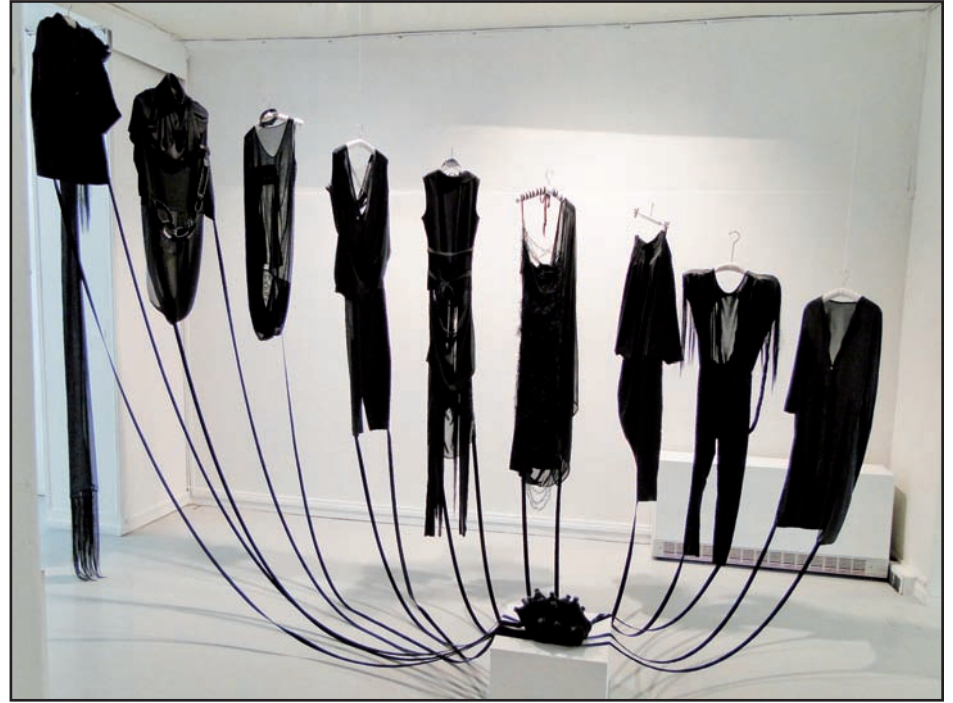

EXPRMNTL GALERIE - SILENCE IS SO SEXY

Charlotte Cazal : Dessins, sculptures, installations.
Elsée Dall'Ava : Stylisme, installation.
Clement Page : Aquarelles, film.

Droits réservés

Informations / Presse : info@exprmntl.fr