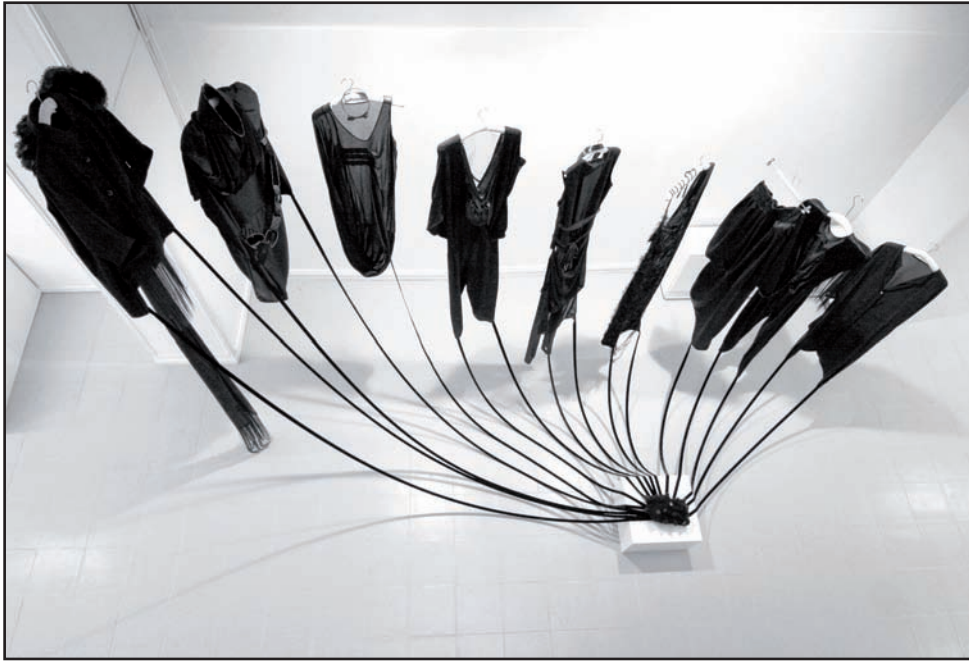

EXPRMNTL GALERIE - SILENCE IS SO SEXY

Charlotte Cazal : Dessins, sculptures, installations.
Elsée Dall'Ava : Stylisme, installation.
Clement Page : Aquarelles, film.

Droits réservés

Informations / Presse : info@exprmntl.fr