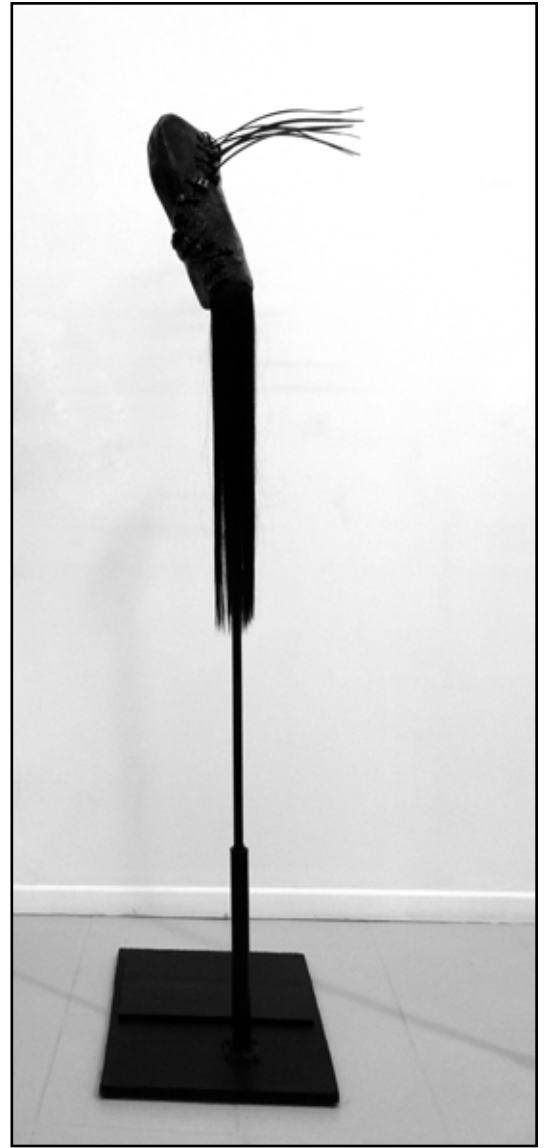

EXPRMNTL GALERIE - SILENCE IS SO SEXY

Charlotte Cazal : Dessins, sculptures, installations.
Elsée Dall'Ava : Stylisme, installation.
Clement Page : Aquarelles, film.

Droits réservés

Informations / Presse : info@exprmntl.fr