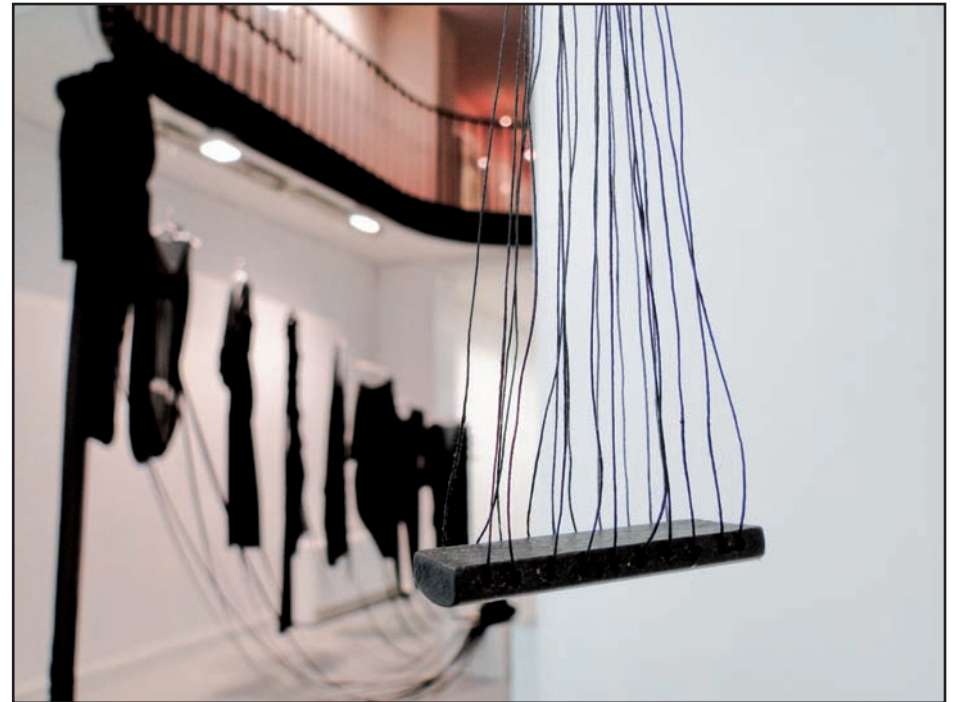

EXPRMNTL GALERIE - SILENCE IS SO SEXY

Charlotte Cazal : Dessins, sculptures, installations.
Elsée Dall'Ava : Stylisme, installation.
Clement Page : Aquarelles, film.

Droits réservés

Informations / Presse : info@exprmntl.fr