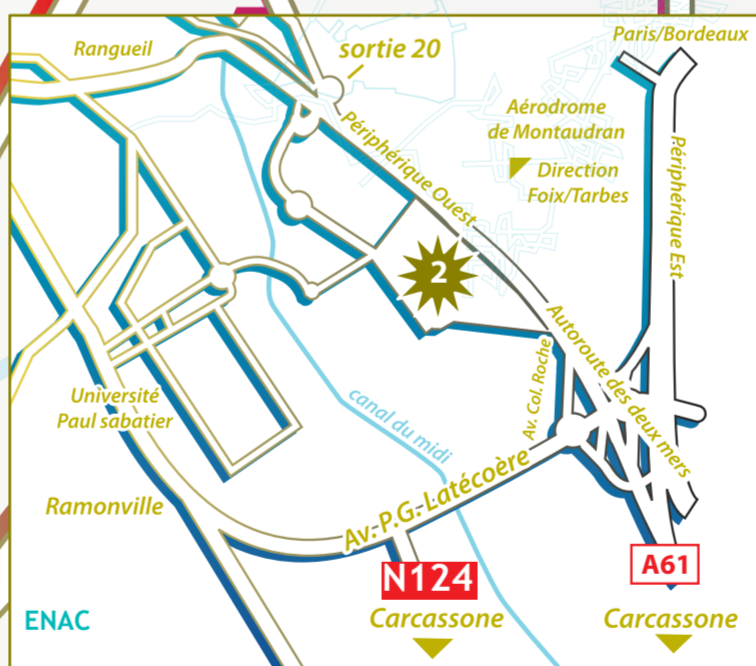

27/05/ SUD AGGLO

1/ La Fabrique / CIAM
Université du Mirail
Tél : 05 61 50 44 32
Email : bhimhoff@univ-tlse2.fr
betillon@univ-tlse2.fr
www.ciam-univ-toulouse2.fr
Accès : M° A arrêt Mirail Université
Horaires : lundi > vendredi • 10h > 18h

2/ ENAC
7 avenue Edouard Belin
BP 54005
31055 Toulouse cedex 4
Tél: 05 62 17 45 00
Email : karine.lagree@enac.fr
www.culture-enac.com
Accès : Roclade sortie n°20, Complexe scientifique de Rangueil bus 51/68/108
Horaires : lundi > jeudi • 12h > 14h fermé jours fériés et vacances

3/ Maison Salvan Art & Science
1 rue de l'Ancien Château
31670 Labège
Tél : 05 62 24 86 55 • 06 71 31 23 11
Email : maison.salvan@ville-labege.fr
www.maison-salvan.fr
Accès : M° B arrêt Ramonville, puis bus 79, arrêt Église ou Occitane.
Horaires : Mercredi > Samedi • 15h > 19h

27>>30 mai 2010

De Labège ➤ Colomiers De Bonnefoy ➤ centre ville

18 lieux dans l'agglomération

de l'art contemporain

www.pinkpong.fr

MAIRIE DE TOULOUSE