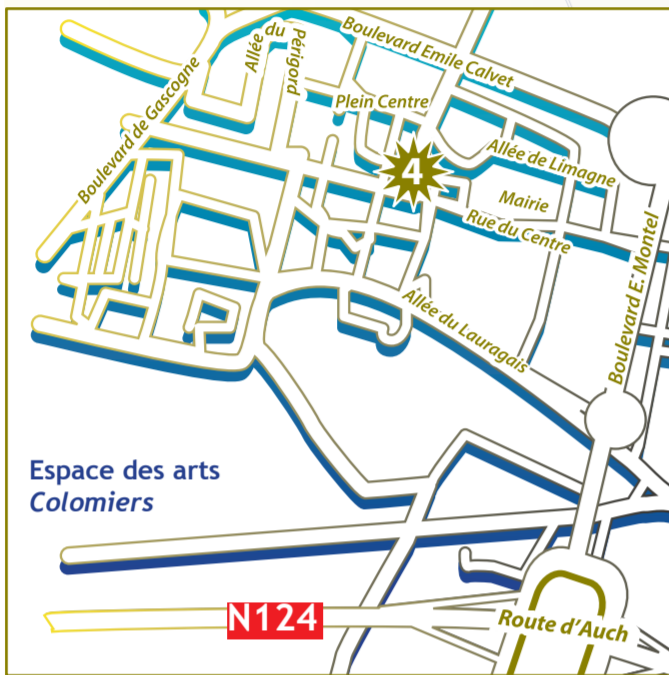

27/05/ SUD AGGLO

1/ La Fabrique / CIAM
Université du Mirail
Tél : 05 61 50 44 32
Email : bhimhoff@univ-tlse2.fr
betillon@univ-tlse2.fr
www.ciam-univ-toulouse2.fr
Accès : M° A arrêt Mirail Université
Horaires : lundi > vendredi • 10h > 18h

2/ ENAC
7 avenue Edouard Belin
BP 54005
31055 Toulouse cedex 4
Tél: 05 62 17 45 00
Email : karine.lagree@enac.fr
www.culture-enac.com
Accès : Roclade sortie n°20, Complexe scientifique de Rangueil bus 51/68/108
Horaires : lundi > jeudi • 12h > 14h fermé jours fériés et vacances

3/ Maison Salvan Art & Science
1 rue de l'Ancien Château
31670 Labège
Tél : 05 62 24 86 55 • 06 71 31 23 11
Email : maison.salvan@ville-labege.fr
www.maison-salvan.fr
Accès : M° B arrêt Ramonville, puis bus 79, arrêt Église ou Occitane.
Horaires : Mercredi > Samedi • 15h > 19h

27>>30 mai 2010

De Labège ➤ Colomiers De Bonnefoy ➤ centre ville

18 lieux dans l'agglomération

de l'art contemporain

www.pinkpong.fr

MAIRIE DE TOULOUSE