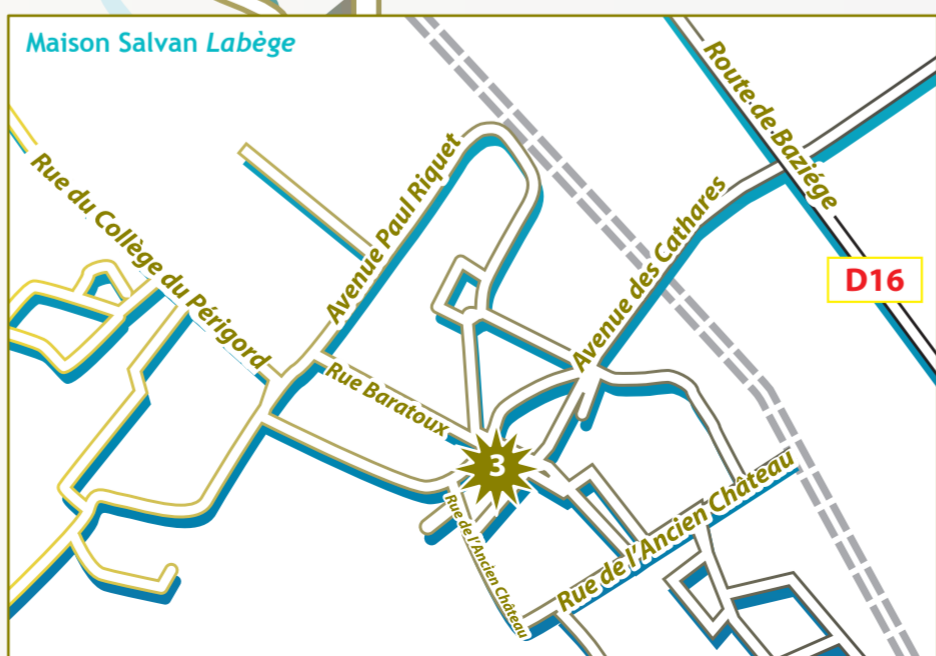

27/05/ SUD AGGLO

1/ La Fabrique / CIAM
Université du Mirail
Tél : 05 61 50 44 32
Email : bhimhoff@univ-tlse2.fr
betillon@univ-tlse2.fr
www.ciam-univ-toulouse2.fr
Accès : M° A arrêt Mirail Université
Horaires : lundi > vendredi • 10h > 18h

2/ ENAC
7 avenue Edouard Belin
BP 54005
31055 Toulouse cedex 4
Tél: 05 62 17 45 00
Email : karine.lagree@enac.fr
www.culture-enac.com
Accès : Roclade sortie n°20, Complexe scientifique de Rangueil bus 51/68/108
Horaires : lundi > jeudi • 12h > 14h fermé jours fériés et vacances

3/ Maison Salvan Art & Science
1 rue de l'Ancien Château
31670 Labège
Tél : 05 62 24 86 55 • 06 71 31 23 11
Email : maison.salvan@ville-labege.fr
www.maison-salvan.fr
Accès : M° B arrêt Ramonville, puis bus 79, arrêt Église ou Occitane.
Horaires : Mercredi > Samedi • 15h > 19h

27>>30 mai 2010

De Labège ➤ Colomiers De Bonnefoy ➤ centre ville

18 lieux dans l'agglomération

de l'art contemporain

www.pinkpong.fr

MAIRIE DE TOULOUSE