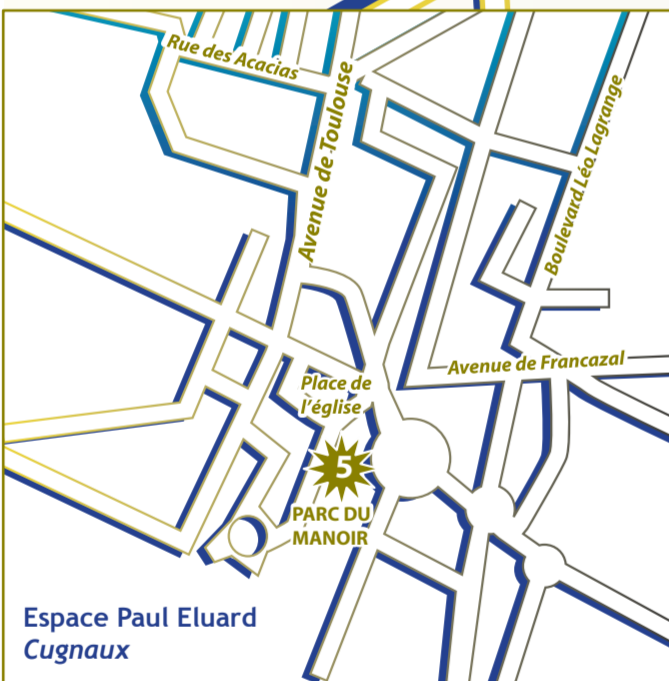

27/05/ SUD AGGLO

1/ La Fabrique / CIAM
Université du Mirail
Tél : 05 61 50 44 32
Email : bhimhoff@univ-tlse2.fr
betillon@univ-tlse2.fr
www.ciam-univ-toulouse2.fr
Accès : M° A arrêt Mirail Université
Horaires : lundi > vendredi • 10h > 18h

2/ ENAC
7 avenue Edouard Belin
BP 54005
31055 Toulouse cedex 4
Tél: 05 62 17 45 00
Email : karine.lagree@enac.fr
www.culture-enac.com
Accès : Roclade sortie n°20, Complexe scientifique de Rangueil bus 51/68/108
Horaires : lundi > jeudi • 12h > 14h fermé jours fériés et vacances

3/ Maison Salvan Art & Science
1 rue de l'Ancien Château
31670 Labège
Tél : 05 62 24 86 55 • 06 71 31 23 11
Email : maison.salvan@ville-labege.fr
www.maison-salvan.fr
Accès : M° B arrêt Ramonville, puis bus 79, arrêt Église ou Occitane.
Horaires : Mercredi > Samedi • 15h > 19h

27>>30 mai 2010

De Labège ➤ Colomiers De Bonnefoy ➤ centre ville

18 lieux dans l'agglomération

de l'art contemporain

www.pinkpong.fr

MAIRIE DE TOULOUSE