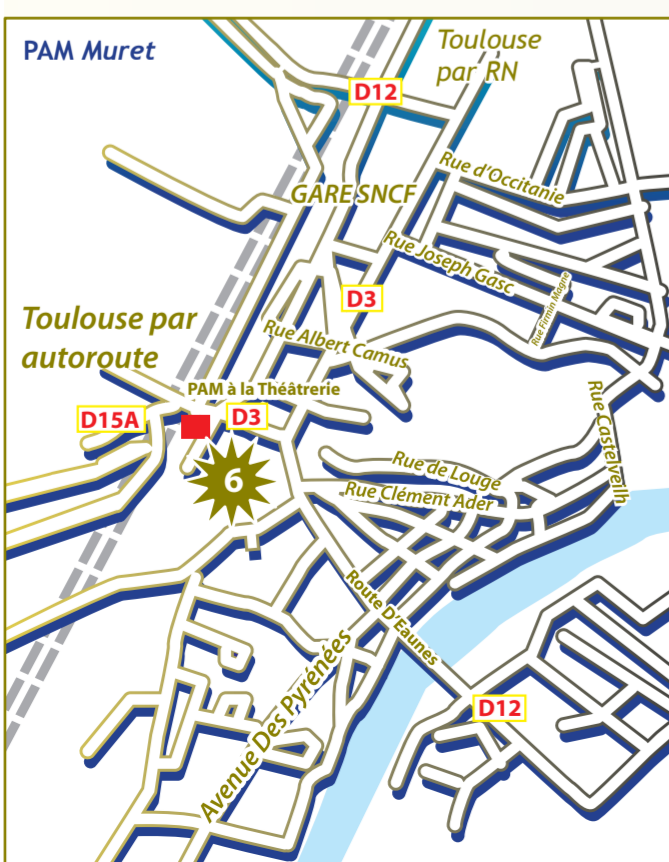

27/05/ SUD AGGLO

1/ La Fabrique / CIAM
Université du Mirail
Tél : 05 61 50 44 32
Email : bhimhoff@univ-tlse2.fr
betillon@univ-tlse2.fr
www.ciam-univ-toulouse2.fr
Accès : M° A arrêt Mirail Université
Horaires : lundi > vendredi • 10h > 18h

2/ ENAC
7 avenue Edouard Belin
BP 54005
31055 Toulouse cedex 4
Tél: 05 62 17 45 00
Email : karine.lagree@enac.fr
www.culture-enac.com
Accès : Roclade sortie n°20, Complexe scientifique de Rangueil bus 51/68/108
Horaires : lundi > jeudi • 12h > 14h fermé jours fériés et vacances

3/ Maison Salvan Art & Science
1 rue de l'Ancien Château
31670 Labège
Tél : 05 62 24 86 55 • 06 71 31 23 11
Email : maison.salvan@ville-labege.fr
www.maison-salvan.fr
Accès : M° B arrêt Ramonville, puis bus 79, arrêt Église ou Occitane.
Horaires : Mercredi > Samedi • 15h > 19h

27>>30 mai 2010

De Labège ➤ Colomiers De Bonnefoy ➤ centre ville

18 lieux dans l'agglomération

de l'art contemporain

www.pinkpong.fr

MAIRIE DE TOULOUSE