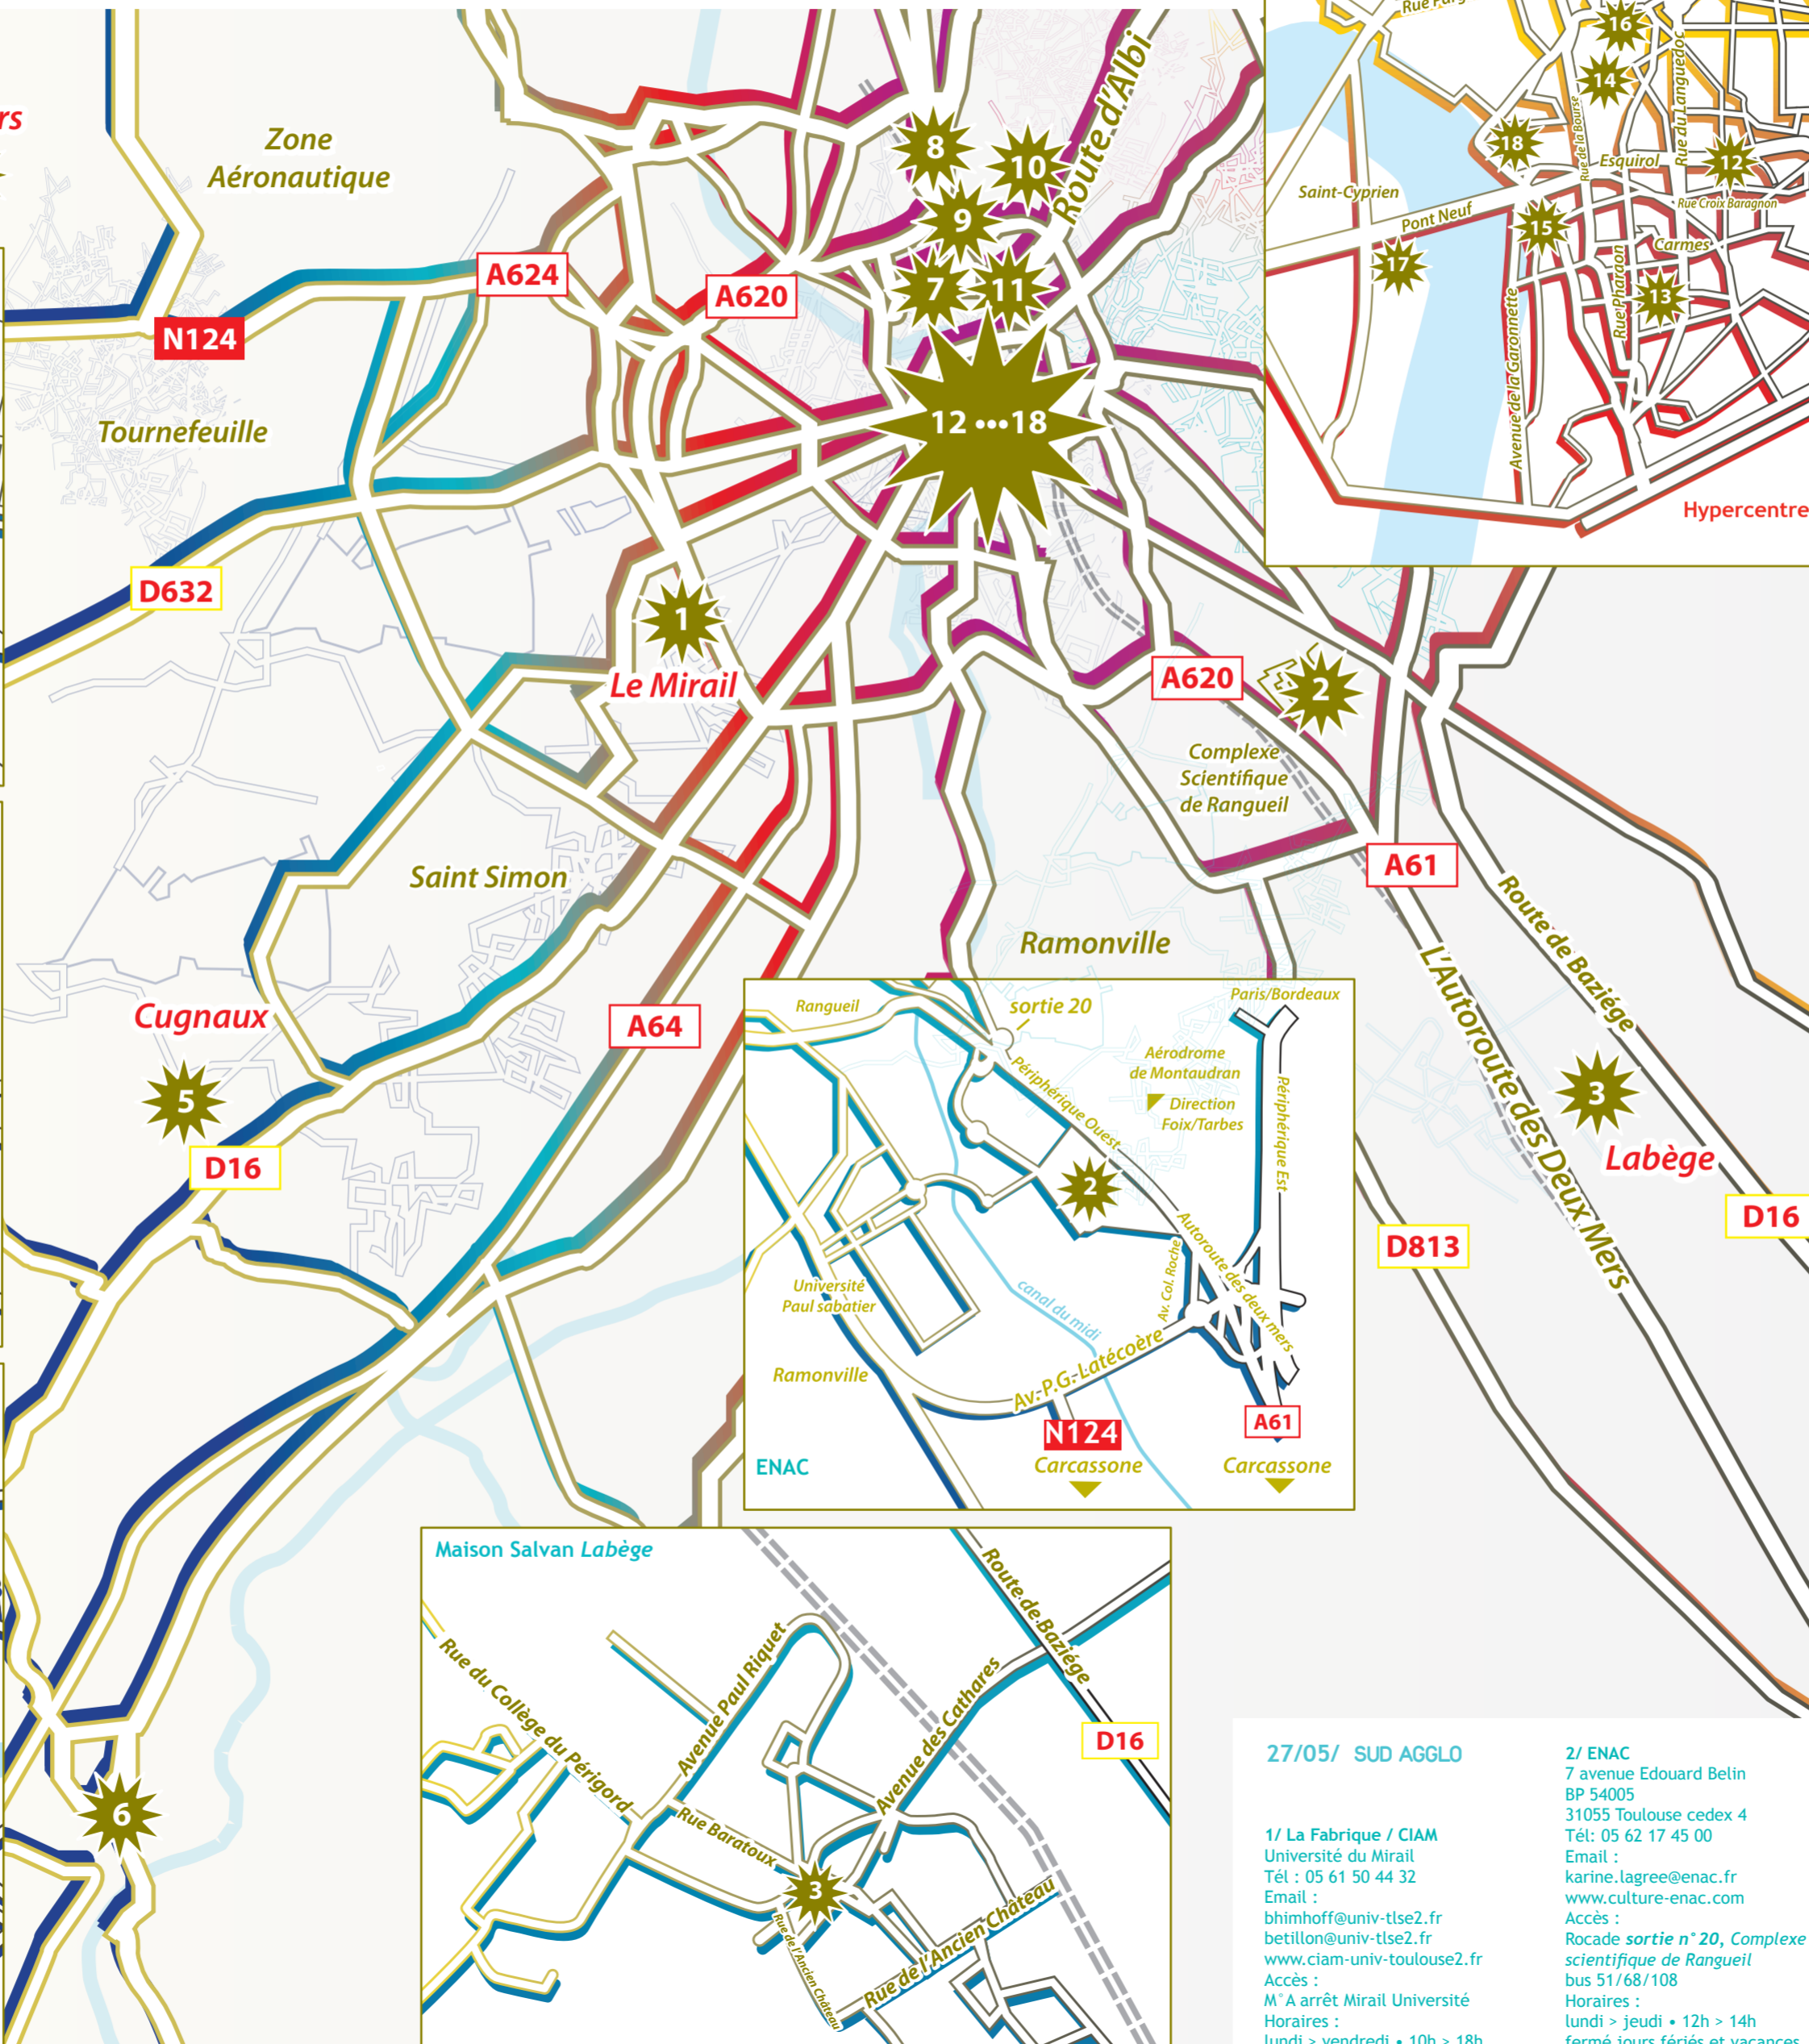

27/05/ SUD AGGLO

1/ La Fabrique / CIAM
Université du Mirail
Tél : 05 61 50 44 32
Email : bhimhoff@univ-tlse2.fr
betillon@univ-tlse2.fr
www.ciam-univ-toulouse2.fr
Accès : M° A arrêt Mirail Université
Horaires : lundi > vendredi • 10h > 18h

2/ ENAC
7 avenue Edouard Belin
BP 54005
31055 Toulouse cedex 4
Tél: 05 62 17 45 00
Email : karine.lagree@enac.fr
www.culture-enac.com
Accès : Roclade sortie n°20, Complexe scientifique de Rangueil bus 51/68/108
Horaires : lundi > jeudi • 12h > 14h fermé jours fériés et vacances

3/ Maison Salvan Art & Science
1 rue de l'Ancien Château
31670 Labège
Tél : 05 62 24 86 55 • 06 71 31 23 11
Email : maison.salvan@ville-labege.fr
www.maison-salvan.fr
Accès : M° B arrêt Ramonville, puis bus 79, arrêt Église ou Occitane.
Horaires : Mercredi > Samedi • 15h > 19h

27>>30 mai 2010

De Labège ➤ Colomiers De Bonnefoy ➤ centre ville

18 lieux dans l'agglomération

de l'art contemporain

www.pinkpong.fr

MAIRIE DE TOULOUSE